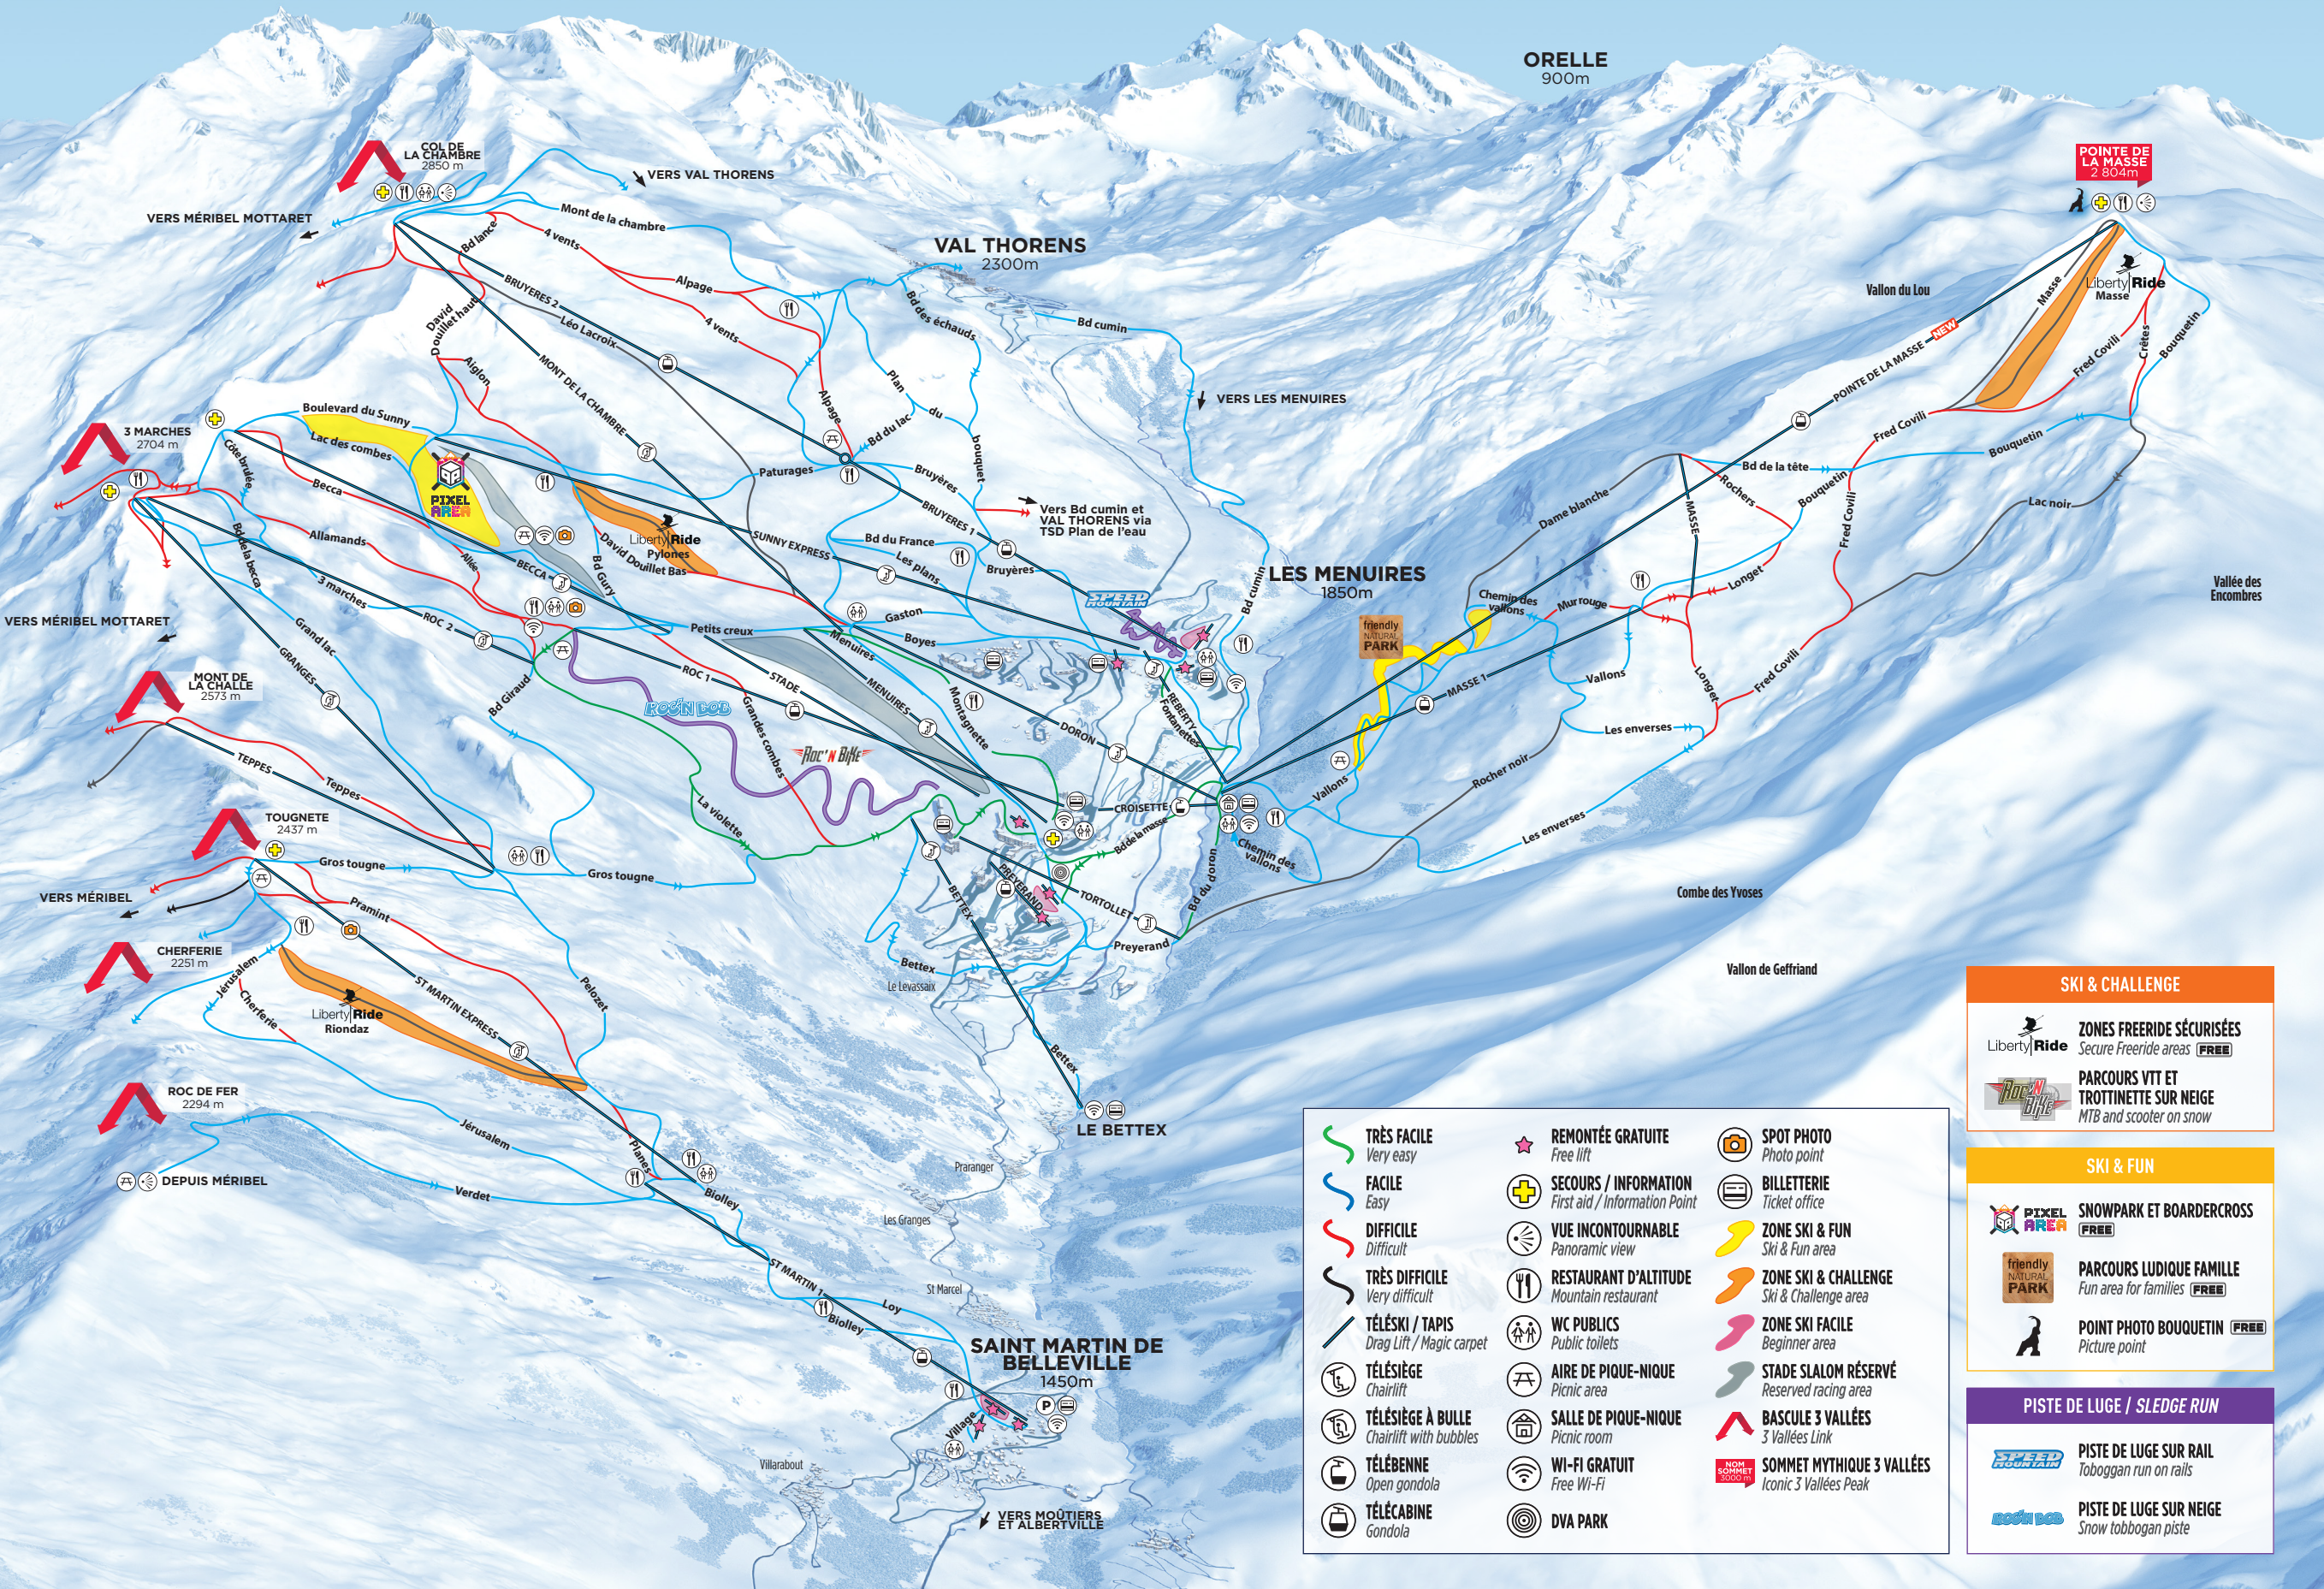

friendlyMenuires BE MY GUEST-MARTIN

LES 3 VALLÉES

ORELLE
900m

TRÈS FACILE Very easy	REMONTÉE GRATUITE Free lift	SPOT PHOTO Photo point
FACILE Easy	SECOURS / INFORMATION First aid / Information Point	BILLETTERIE Ticket office
DIFFICILE Difficult	VUE INCONTOURNABLE Panoramic view	ZONE SKI & FUN Ski & Fun area
TRÈS DIFFICILE Very difficult	RESTAURANT D'ALTITUDE Mountain restaurant	ZONE SKI & CHALLENGE Ski & Challenge area
TÉLÉSKI / TAPIS Drag Lift / Magic carpet	WC PUBLICS Public toilets	ZONE SKI FACILE Beginner area
TÉLÉSIÈGE Chairlift	AIRE DE PIQUE-NIQUE Picnic area	STADE SLALOM RÉSERVÉ Reserved racing area
TÉLÉSIÈGE À BULLE Chairlift with bubbles	SALLE DE PIQUE-NIQUE Picnic room	BASCULE 3 VALLÉES 3 Vallées Link
TÉLÉBENNE Open gondola	WI-FI GRATUIT Free Wi-Fi	SOMMET MYTHIQUE 3 VALLÉES Iconic 3 Vallées Peak
TÉLÉCABINE Gondola	DVA PARK	

SKI & CHALLENGE

- ZONES FREERIDE SÉCURISÉES
Secure Freeride areas **FREE**
- PARCOURS VTT ET TROTINETTE SUR NEIGE
MTB and scooter on snow

SKI & FUN

- SNOWPARK ET BOARDERCROSS
FREE
- PARCOURS LUDIQUE FAMILLE
Fun area for families **FREE**
- POINT PHOTO BOUQUETIN **FREE**
Picture point

PISTE DE LUGE / SLEDGE RUN

- PISTE DE LUGE SUR RAIL
Toboggan run on rails
- PISTE DE LUGE SUR NEIGE
Snow toboggan piste