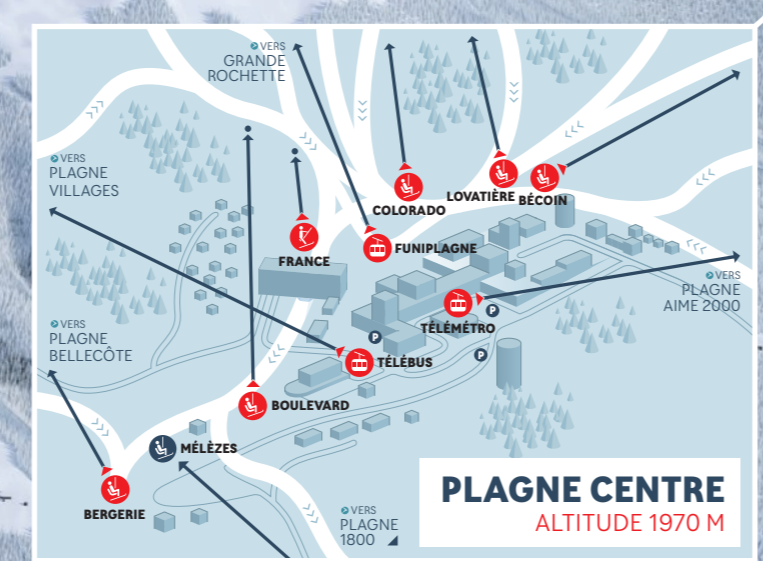

# LA PLAGNE

Paradiski

DOMAINE DE MONTAGNE

**LES GÉANTS DE MALGOVERT**

Aire de jeux en bois  
Escalade, murs de combs, terrasses, passerelles suspendues... au cœur d'une forêt enchantée.

Wooden playground  
Climbing, topeawk nests, terrace, gangway in an enchanted forest

Av. 1950

LANDRY