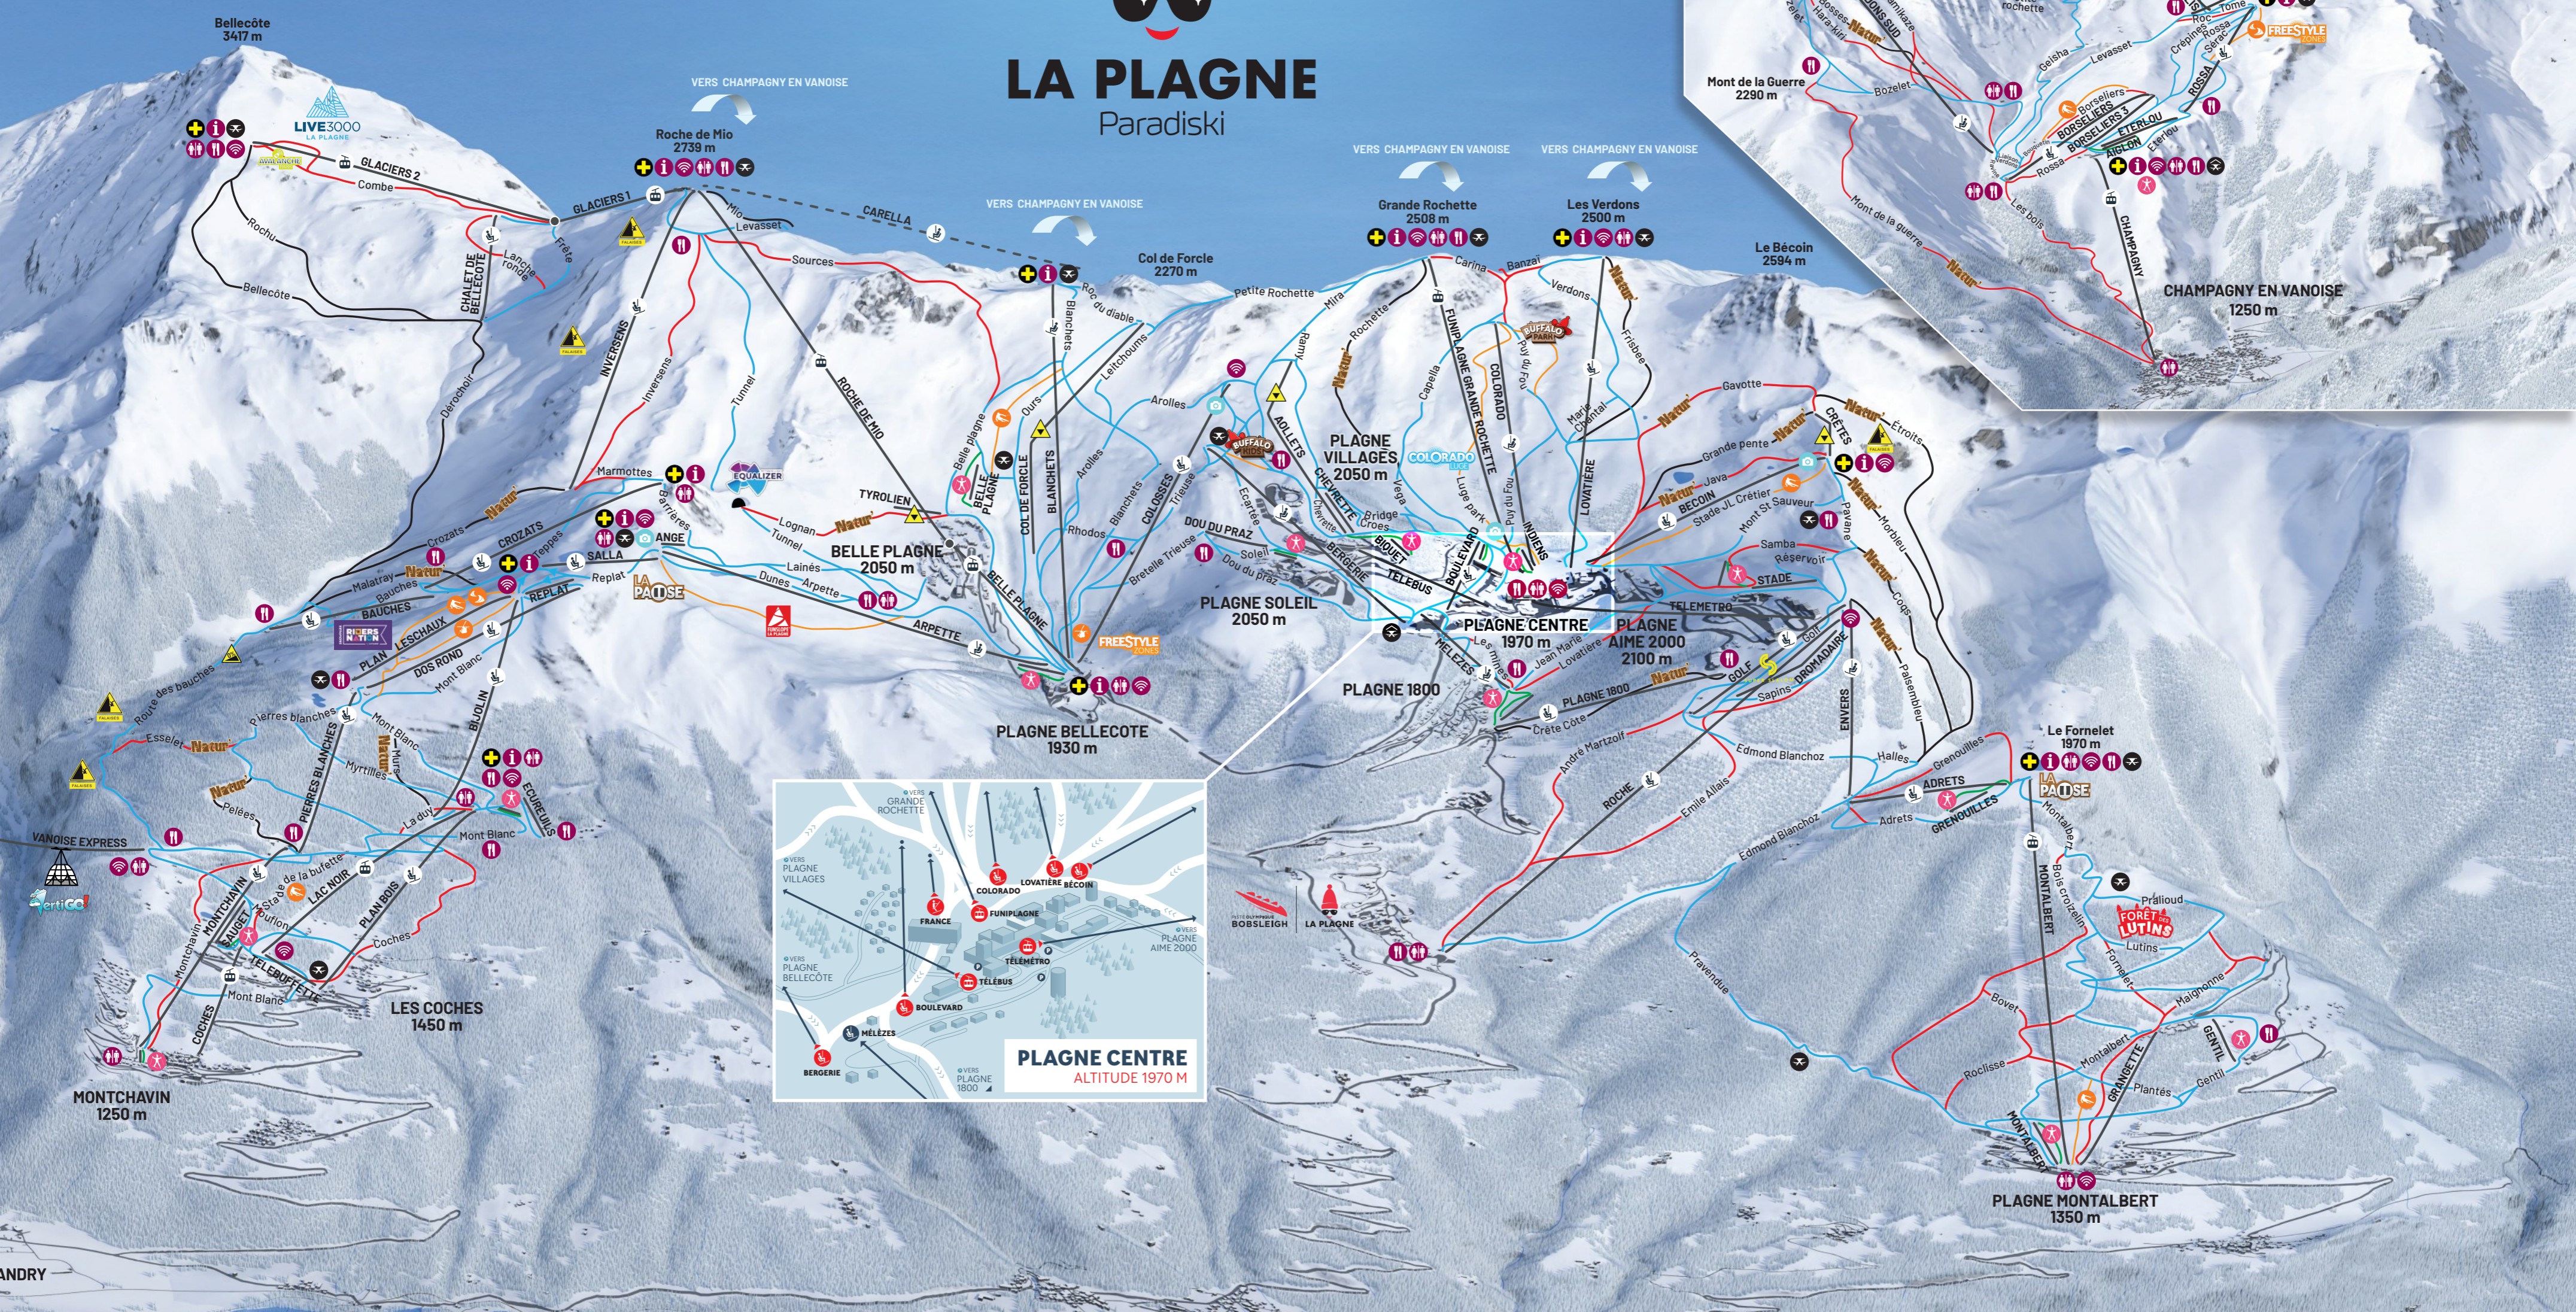

# LA PLAGNE

Paradiski

DOMAINE DE MONTAGNE

**LES GÉANTS DE MALGOVERT**

Aire de jeux en bois  
Escalade, murs de combs, terrasses, passerelles suspendues... au cœur d'une forêt enchantée.

Wooden playground  
Climbing, topeawk nests, terrace, gangway in an enchanted forest

Av. 1950

LANDRY