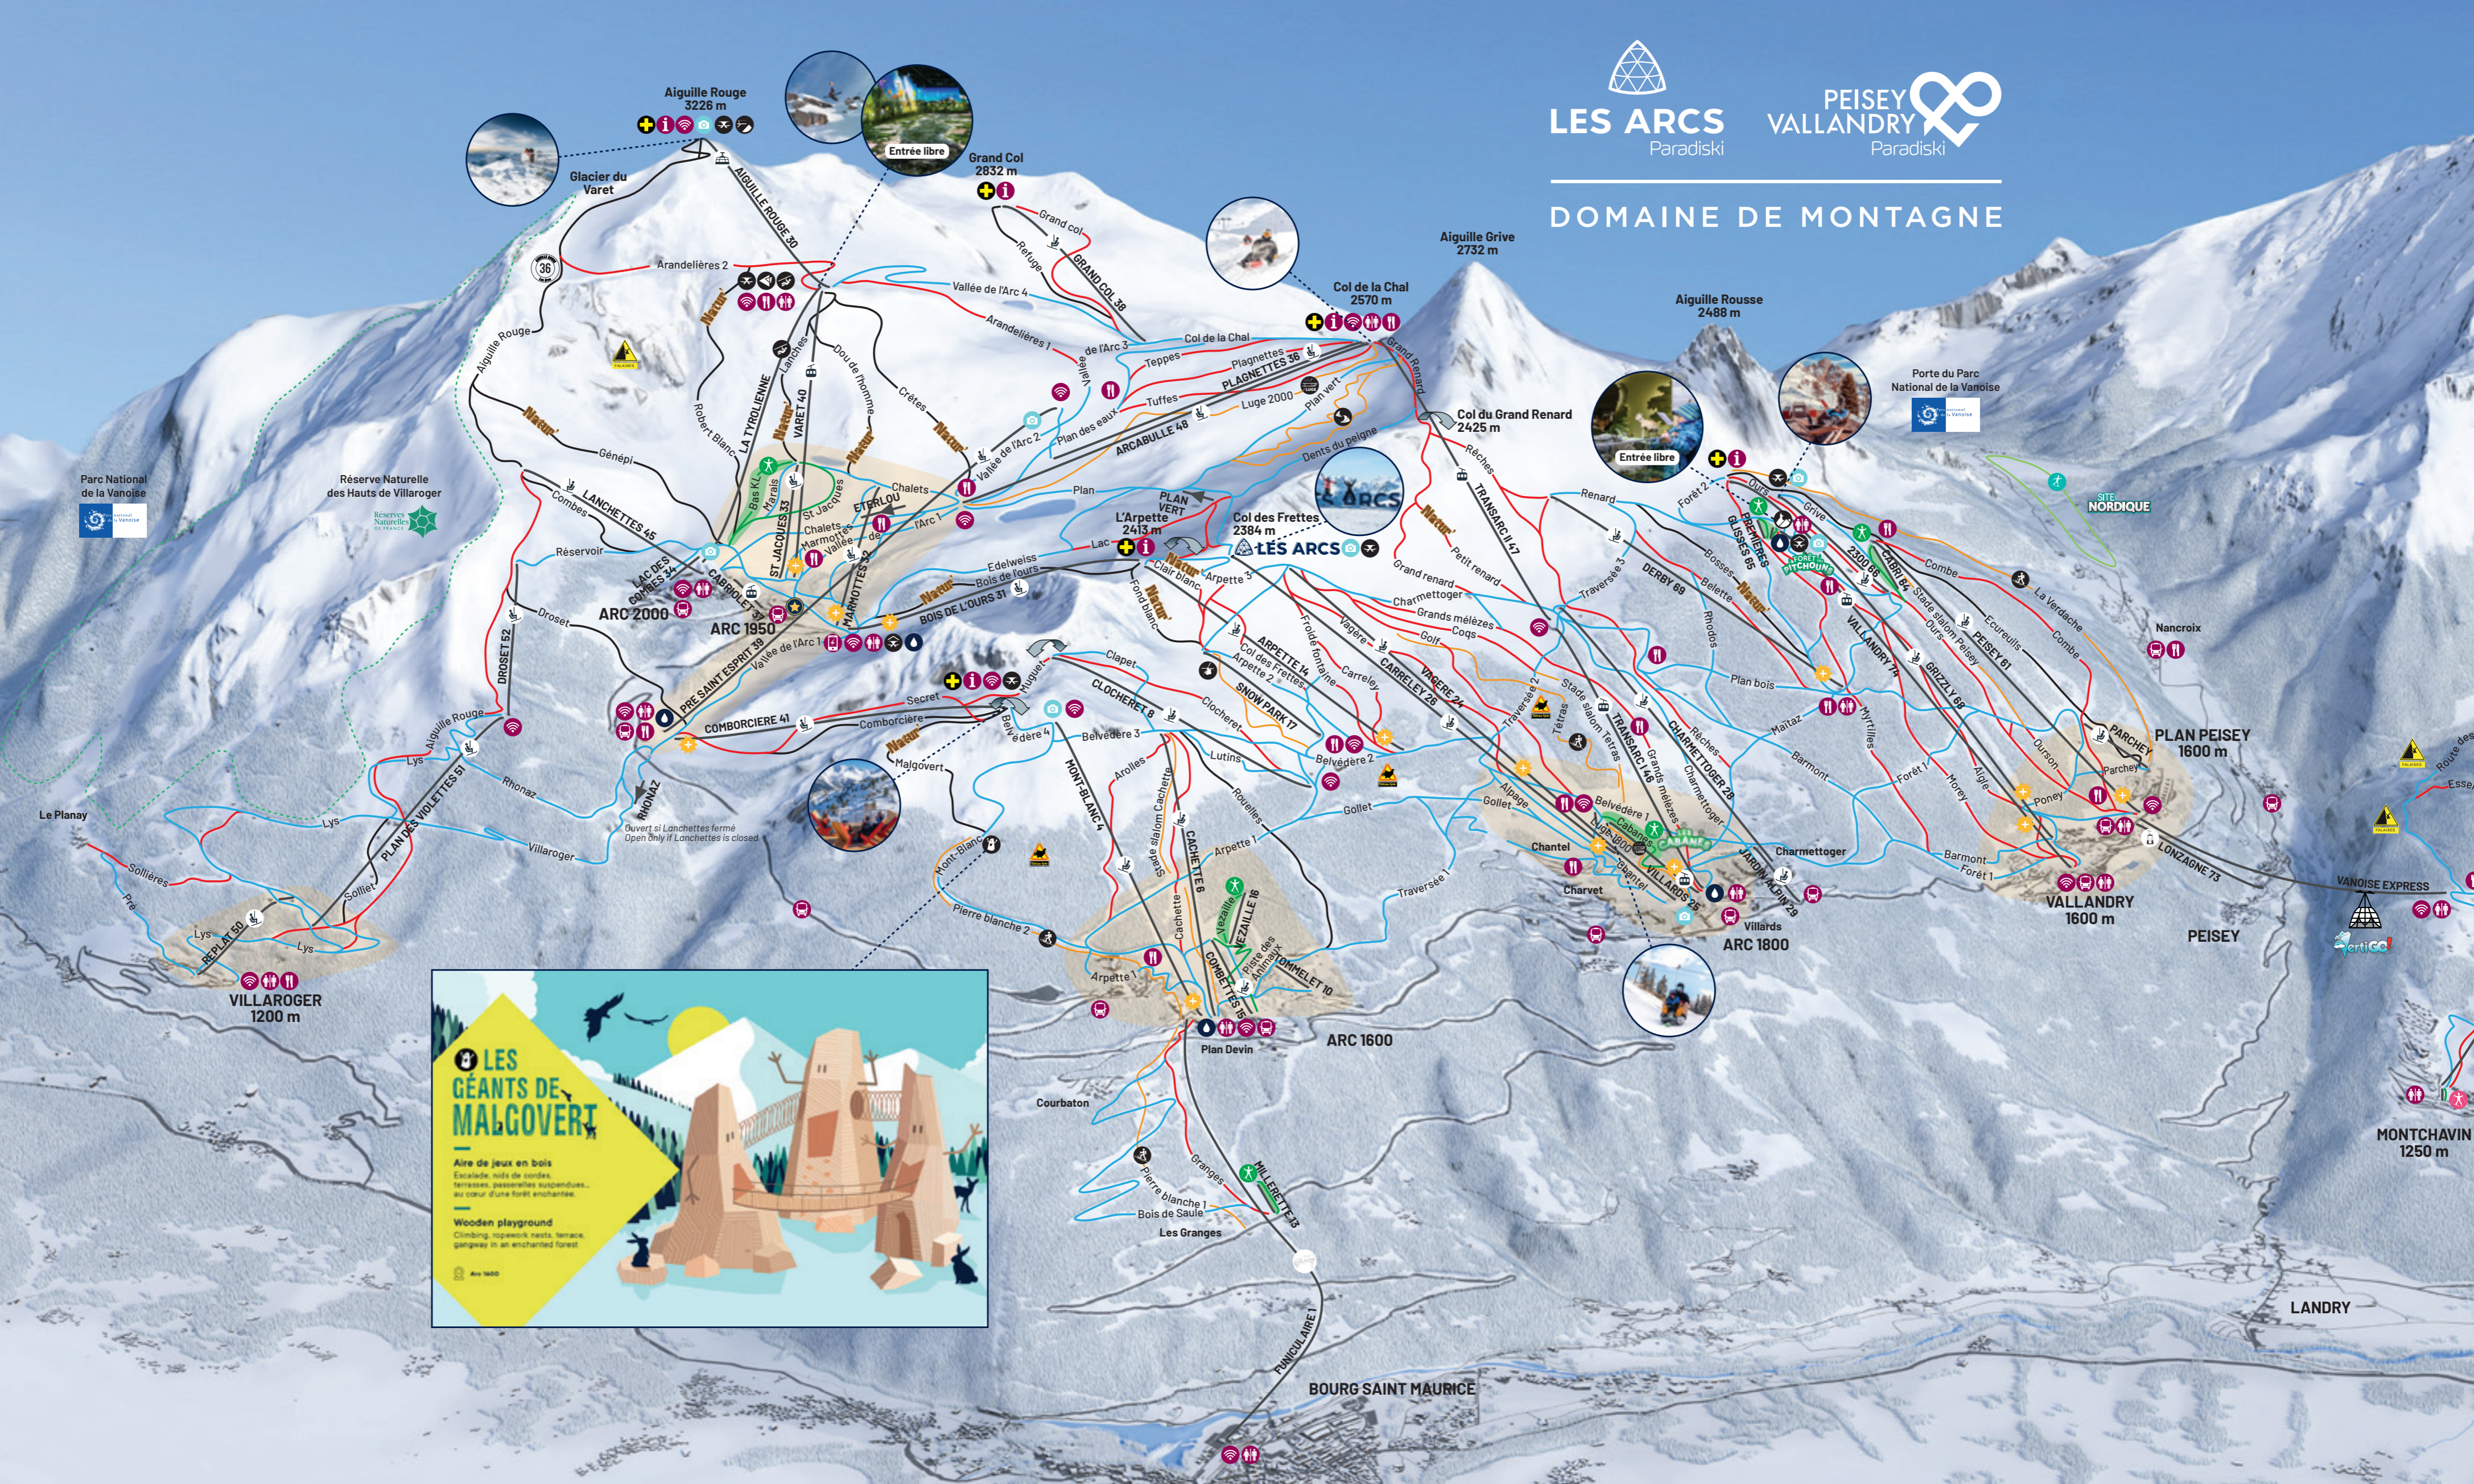

# LA PLAGNE

Paradiski

DOMAINE DE MONTAGNE

**LES GÉANTS DE MALGOVERT**

Aire de jeux en bois  
Escalade, murs de combs, terrasses, passerelles suspendues... au cœur d'une forêt enchantée.

Wooden playground  
Climbing, topeawk nests, terrace, gangway in an enchanted forest

Av. 1950

LANDRY